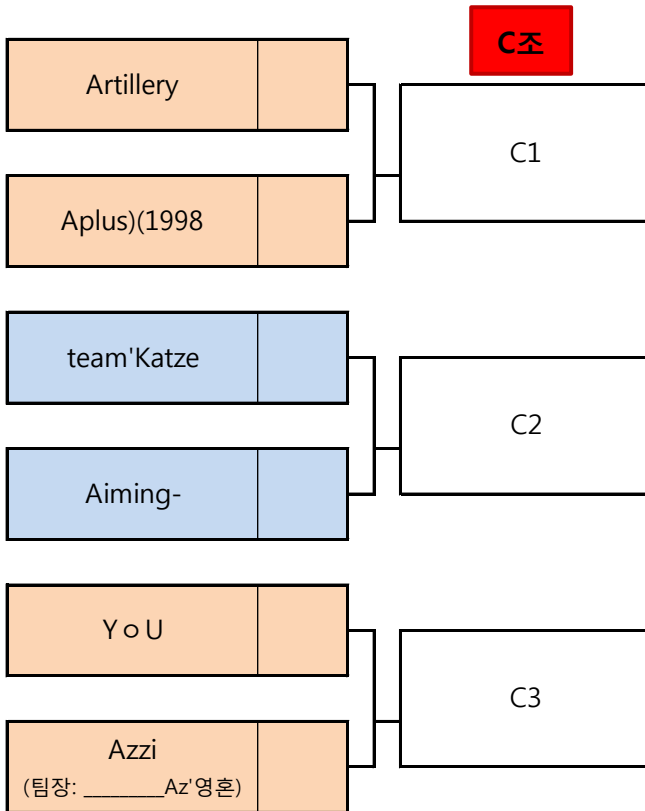

2012.10.27 오후 3시 30분

조별 풀리그 C조

경기	시간
C1 vs C2	2012.10.27 오후 4시
C2 vs C3	2012.10.27 오후 4시 30분
C1 vs C3	2012.10.27 오후 5시