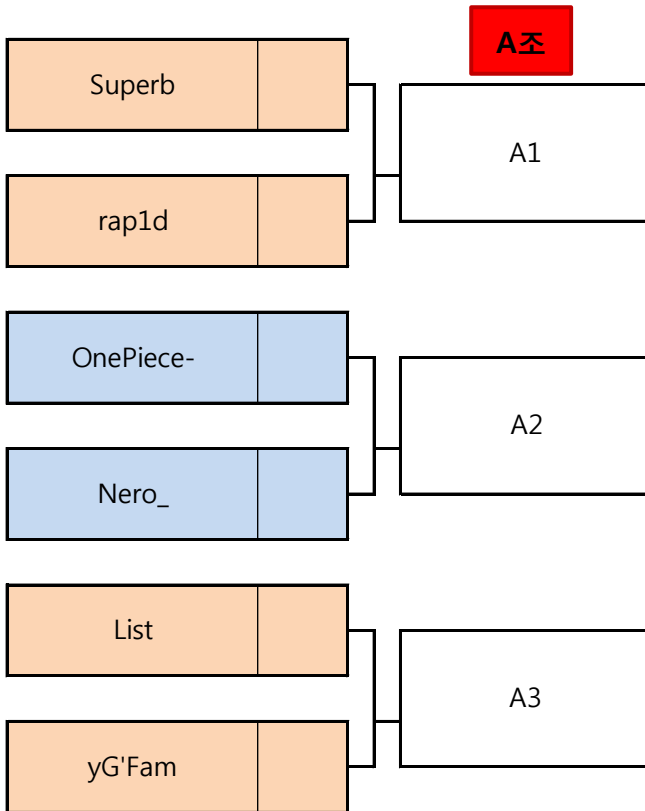

2012.10.27 오후 3시

조별 풀리그 A조

경기	시간
A1 vs A2	2012.10.27 오후 4시
A2 vs A3	2012.10.27 오후 4시 30분
A1 vs A3	2012.10.27 오후 5시

2012.10.27 오후 3시

**조별 풀리그 B조**

경기	시간
B1 vs B2	2012.10.27 오후 4시
B2 vs B3	2012.10.27 오후 4시 30분
B1 vs B3	2012.10.27 오후 5시