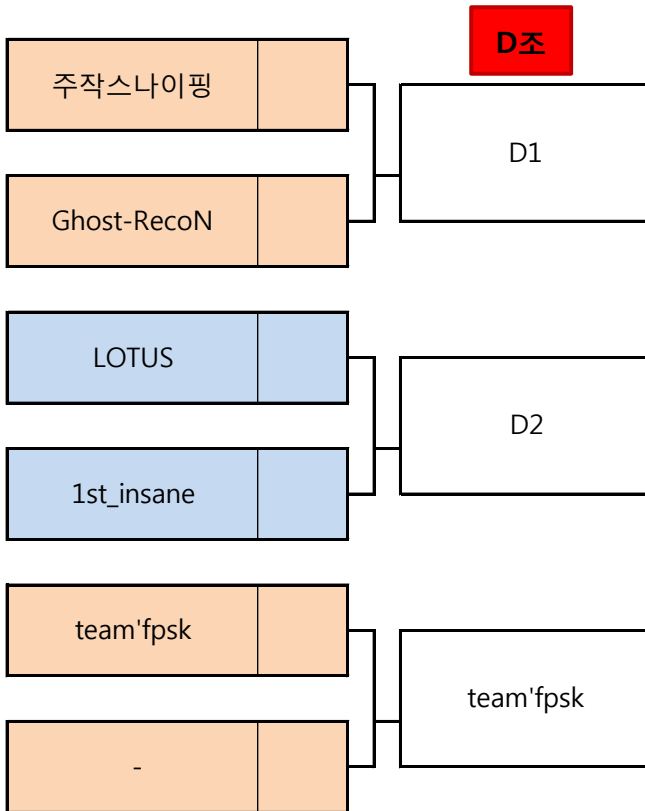

2012.10.27 오후 3시 30분

조별 풀리그 D조

경기	시간
D1 vs D2	2012.10.27 오후 4시
D2 vs team'fpsk	2012.10.27 오후 4시 30분
D1 vs team'fpsk	2012.10.27 오후 5시