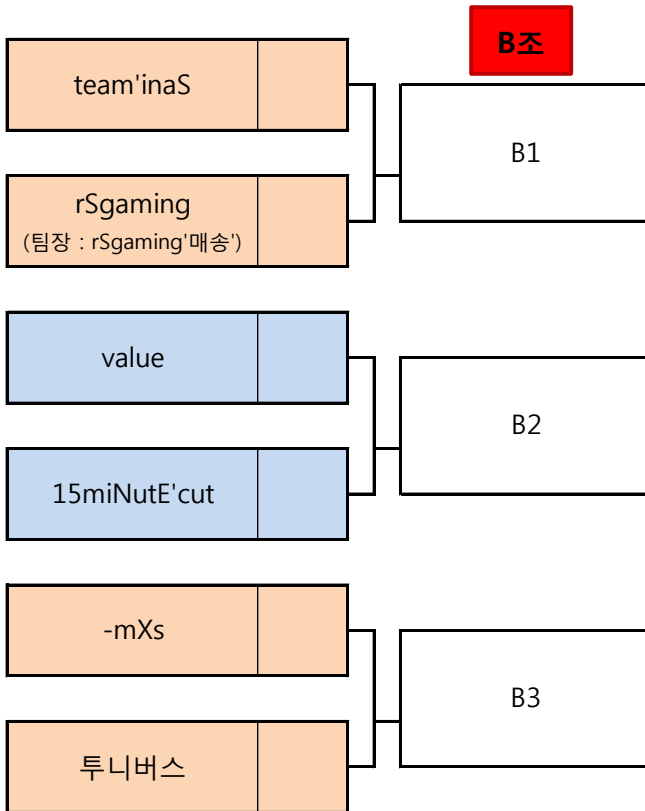

2012.10.27 오후 3시

조별 풀리그 A조

경기	시간
A1 vs A2	2012.10.27 오후 4시
A2 vs A3	2012.10.27 오후 4시 30분
A1 vs A3	2012.10.27 오후 5시

2012.10.27 오후 3시

**조별 풀리그 B조**

경기	시간
B1 vs B2	2012.10.27 오후 4시
B2 vs B3	2012.10.27 오후 4시 30분
B1 vs B3	2012.10.27 오후 5시